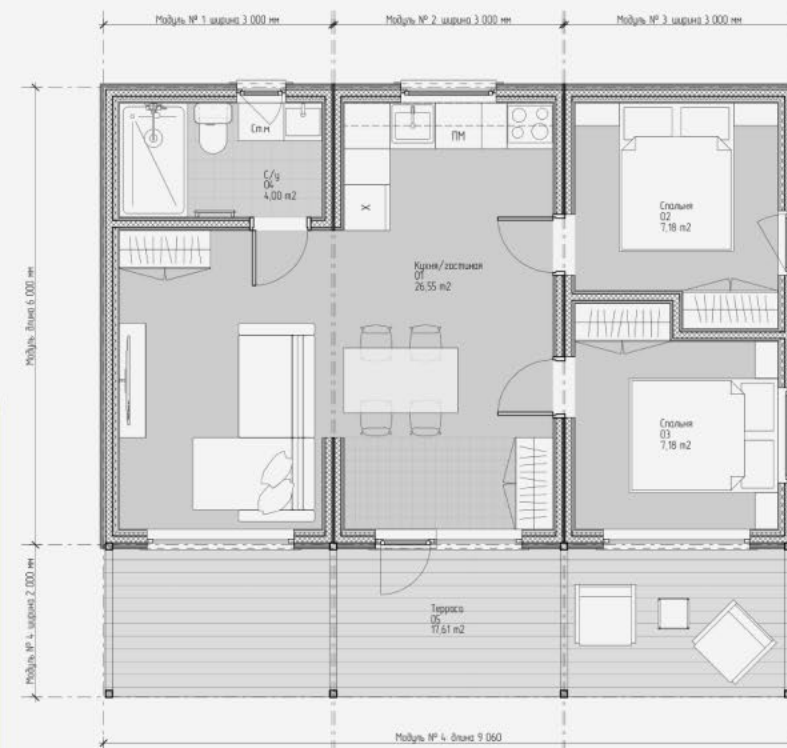

SCANDI 72

Подробнее

*Нажмите, чтобы перейти

Полноценный загородный дом для семьи.
Две спальни, большая кухня-гостиная, просторная терраса

Параметры:

- 3 модуля
- Теплый конкур – 54 м²
- Терраса – 18 м²
  (тип террасы уточнить: открытая / крытая)
- 1–2 спальни, кухня-гостиная, санузел