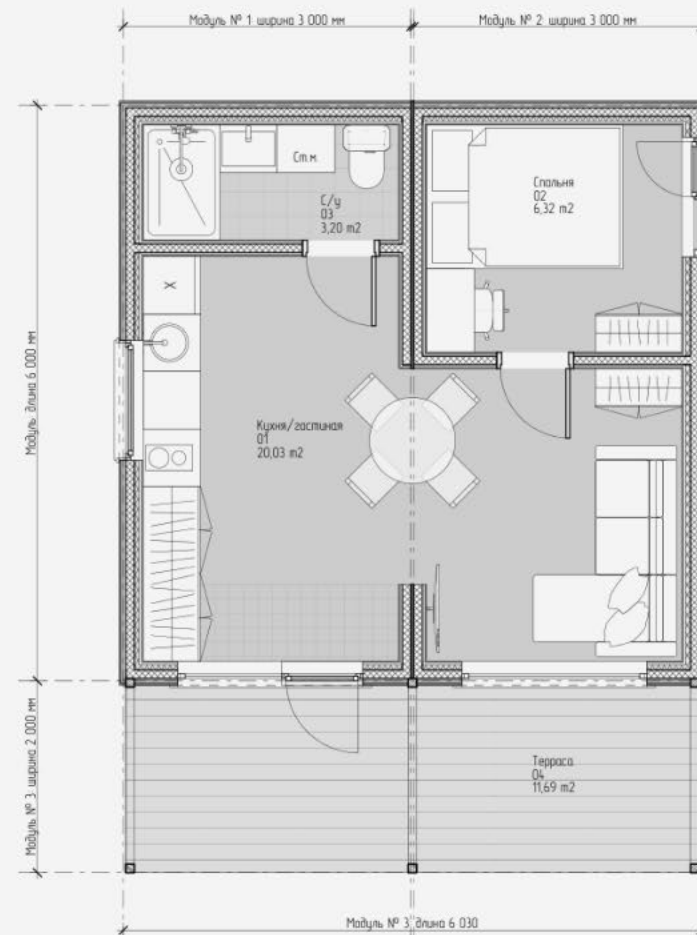

SCANDI 48

Подробнее

*Нажмите, чтобы перейти

Дом с террасой. Мы за пространство, а не компромисс

Параметры:

- 2 модуля
- Теплый конкур – 36 м²
- Терраса – 12 м²
  (тип террасы уточнить: открытая / крытая)
- До 1 спальни, кухня-гостиная, санузел