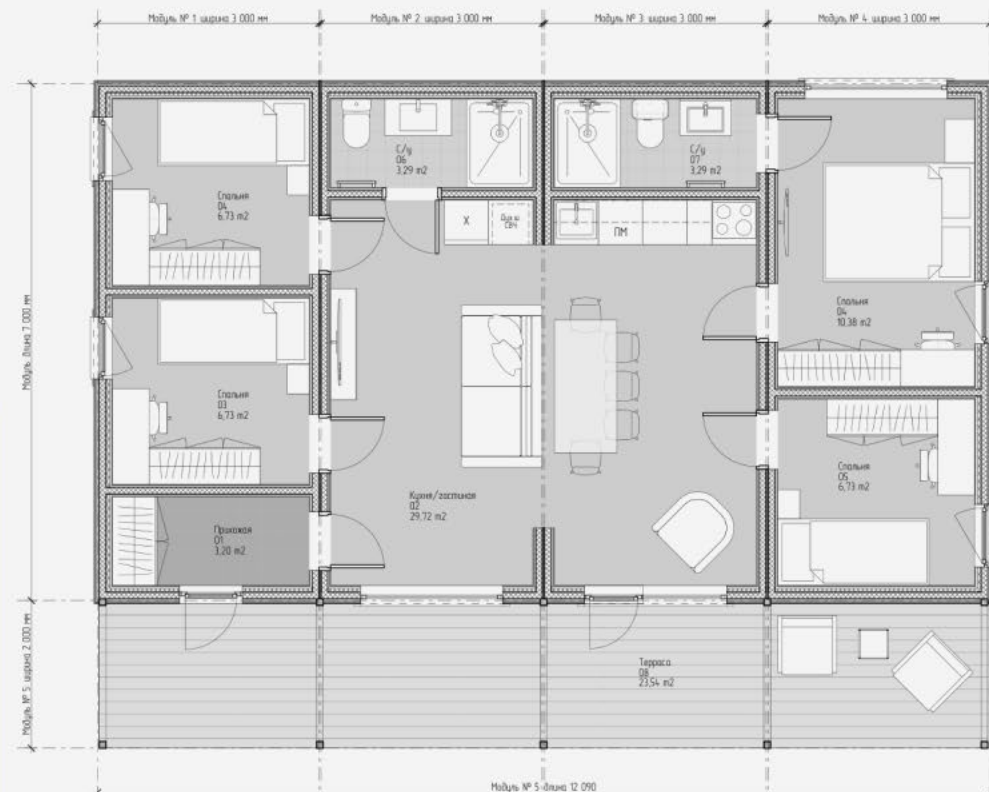

SCANDI 96

Подробнее

*Нажмите, чтобы перейти

Максимум пространства в модульном формате

Параметры:

- 4 модуля
- Теплый конкур – 72 м²
- Терраса – 24 м²
  (тип террасы уточнить: открытая / крытая)
- 2–3 спальни, кухня-гостиная, санузел