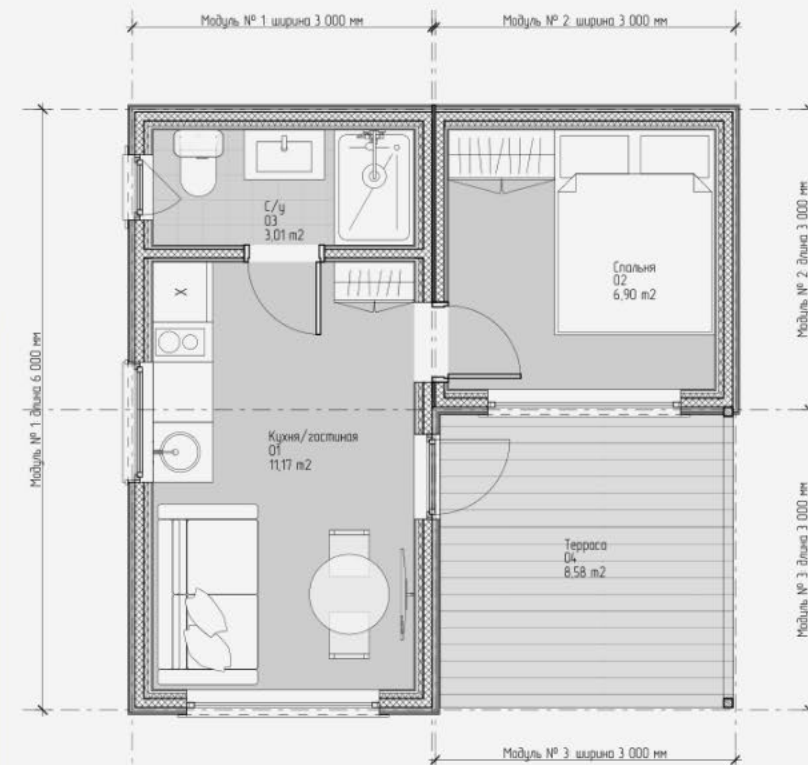

BASIC 36

Подробнее

*Нажмите, чтобы перейти

Просторный компактный дом. Отдельная спальня, большая кухня-гостиная, терраса

Параметры:

- 2 модуля
- Теплый конкур – 27 м²
- Терраса – 9 м²
- Спальня, кухня-гостиная, санузел